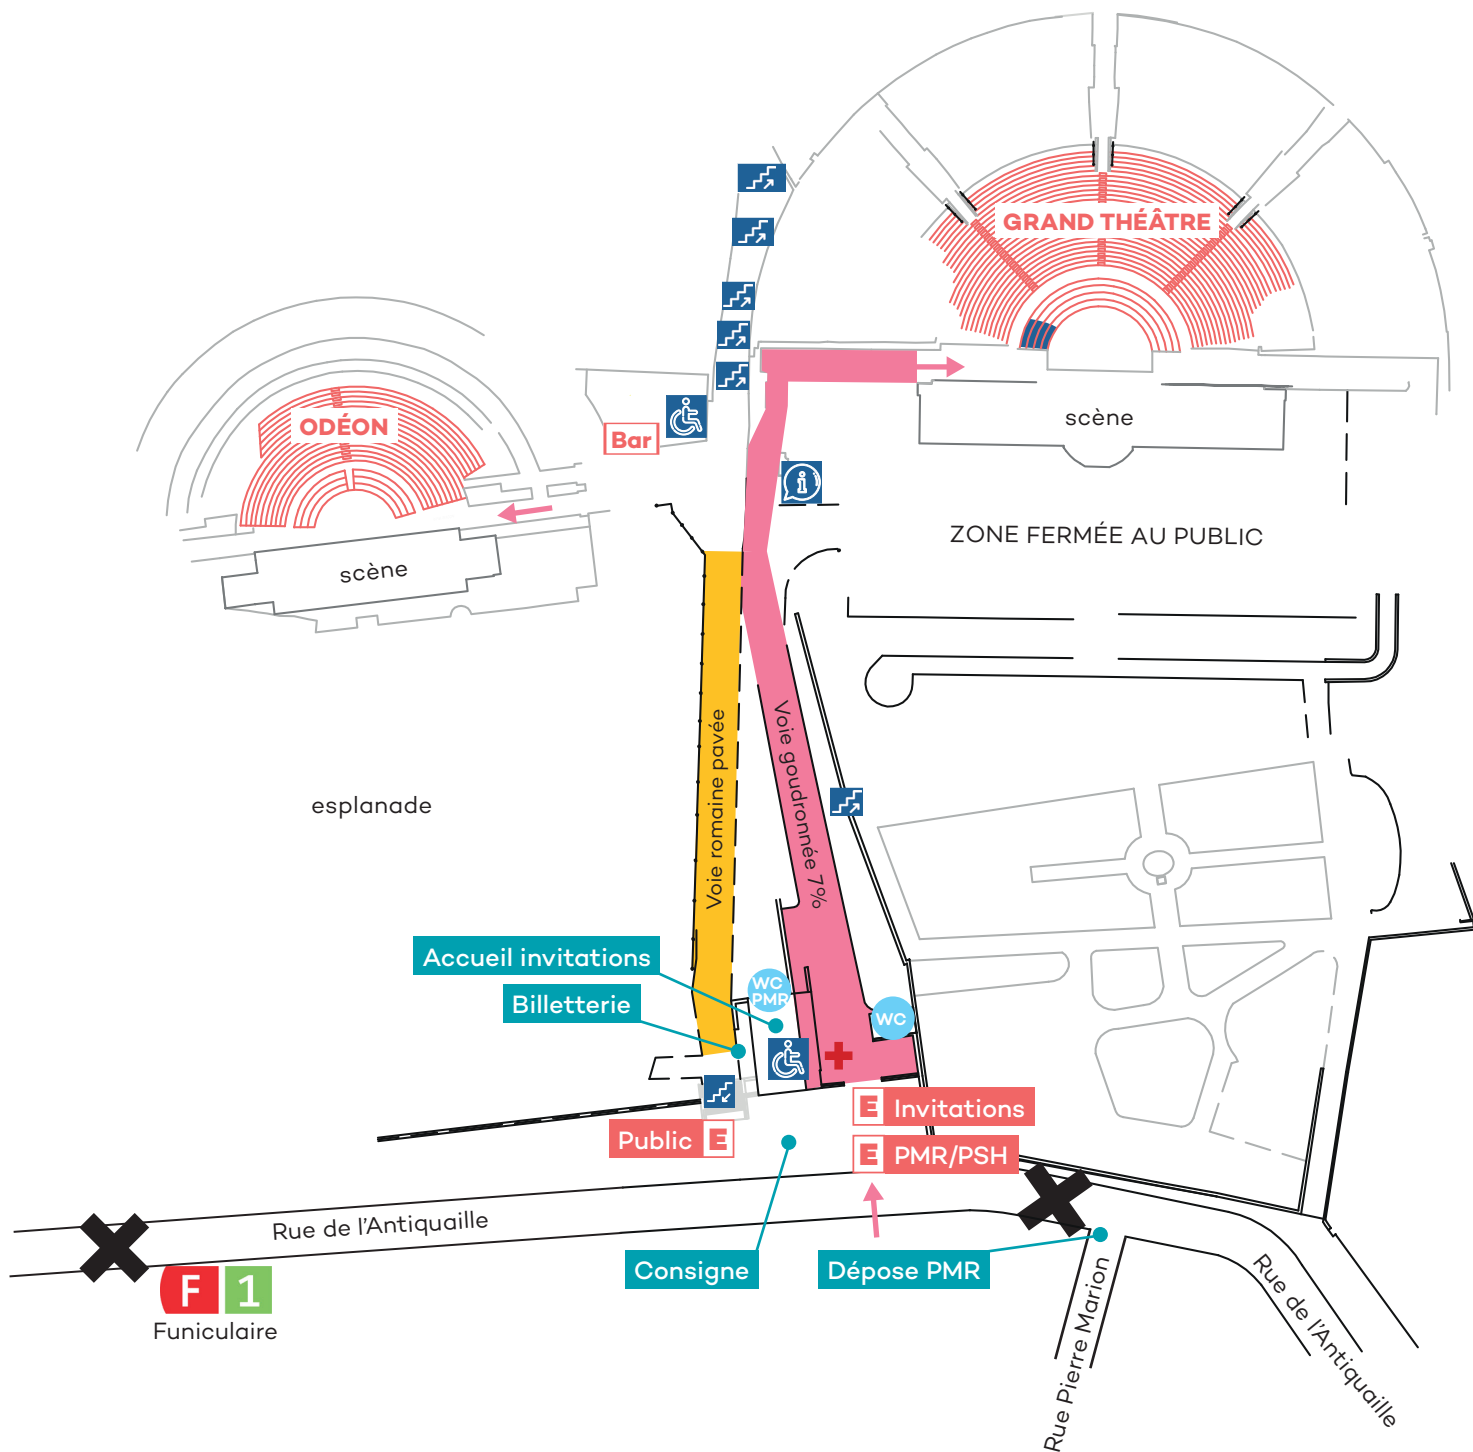

# Plan du site

Les Nuits de Fourvière

6 rue de l'Antiquaille, Lyon 5<sup>e</sup>

Contactez le service accueil : [accueil@nuitsdefourviere.com](mailto:accueil@nuitsdefourviere.com)

Les jours de spectacle entre 15h et 18h : 04 72 38 60 43

**E** Entrée

 Escalier

 Point info accessibilité

 Comptoir abaissé

 Route barrée

 Plateforme PMR

 Accueil secouristes