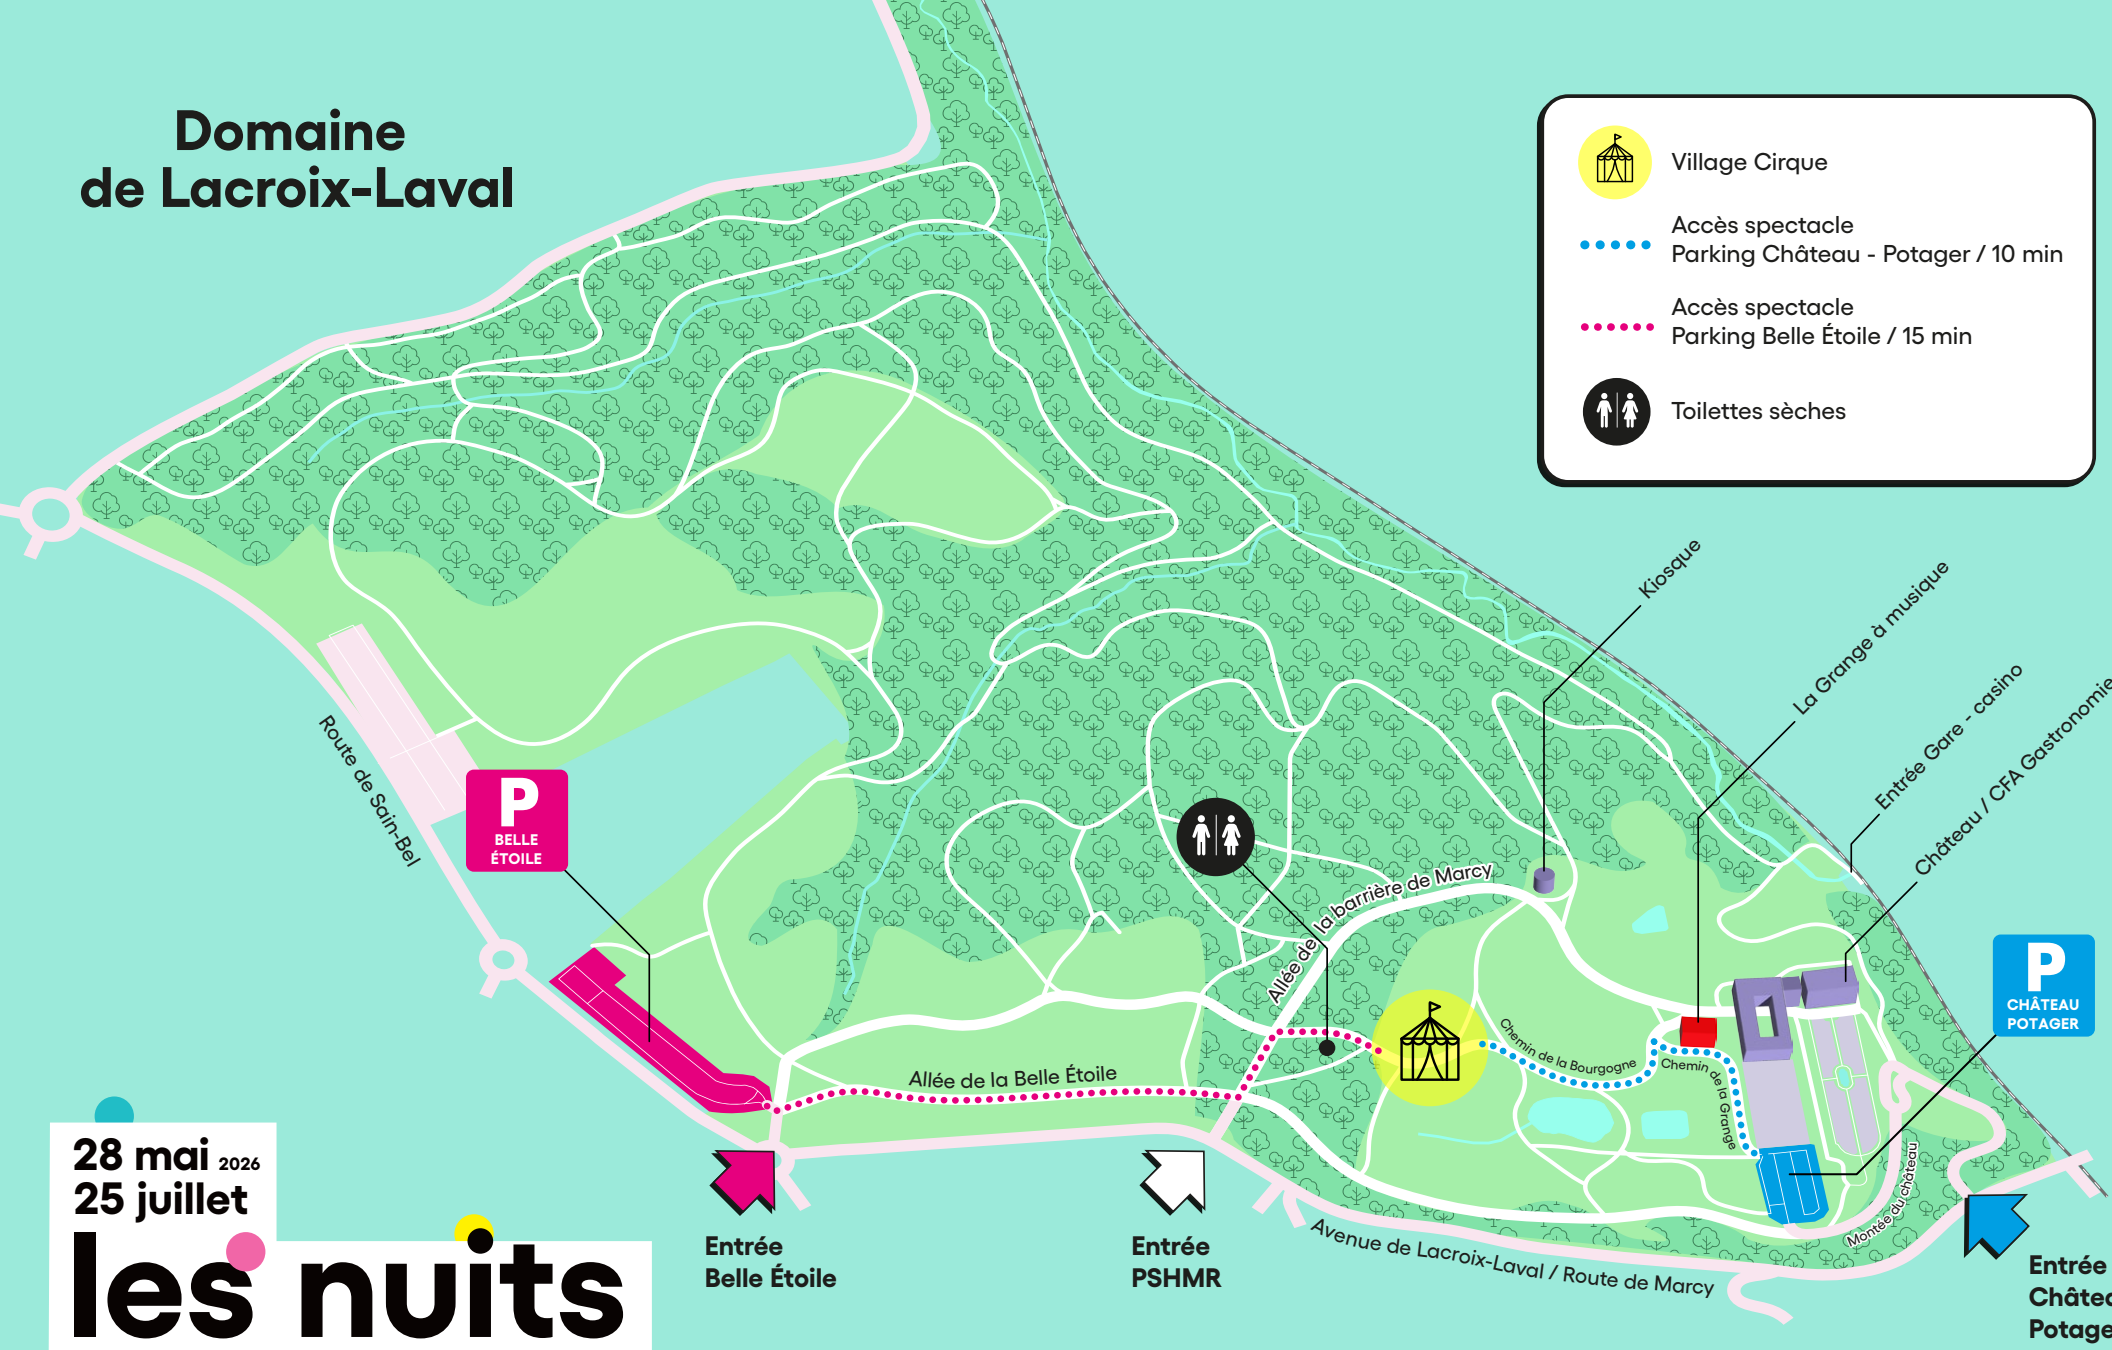

Domaine de Lacroix-Laval

-  Village Cirque
-  Accès spectacle
Parking Château - Potager / 10 min
-  Accès spectacle
Parking Belle Étoile / 15 min
-  Toilettes sèches

28 mai 2026
25 juillet

les nuits de fourvière

musique
danse
théâtre
cirque

Village Cirque des Nuits